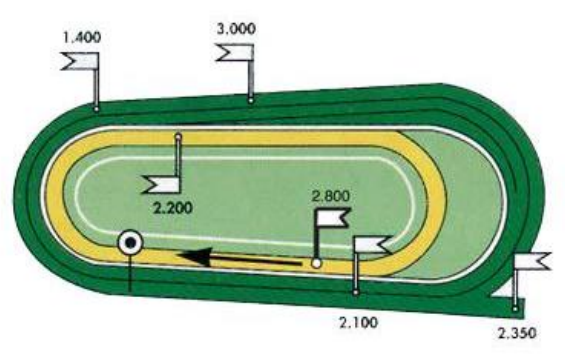

Valeur : 15 En queue de peloton, n'a pu se rapprocher utilement dans la phase finale.

1. Kaleobayane (5) p ..... 54,5 2'19"49
2. Mir Riem (3) ..... 57 Clète
3. Secret Glory (6) p 55 1½
4. Cole Chop (13) ⊗ p 54 2½
9. **REGINA LILLIE (9)** ⊗ p ..... 49 (Mlle M. Cabal 82/1)

Valeur : 15 Reléguée en queue de peloton, a fini correctement, sans jamais faire illusion.

11 GREEN GATE 52,5

14j 10p8p4p4p(25)3p1p5p

Jockey: Mlle D. Santiago

Entraîneur: C. Peterschmitt

1. **NANCY 4 avr. 26. (Souple) Plat (4) - Handicap (+35, +35,5) - 13.400€ - 3000m - Cde à d. - 14 pts**
1. Mission Secrète (13) Δ p. 61,5 3'25"14
  2. Stella Marina (10) 63,5 2½
  3. Firstclass (9) ⊗ 53,5 2
  4. **Numerus Borget (14)** p 63 3/4
  10. **GREEN GATE (1)** ..... 64 (E. Pullet-Roda 97/1)

Valeur : 29 Bien placée, en dedans, a perdu des rangs pour aborder la ligne d'en face et n'a jamais pu revenir, terminant à nette distance.

1. Herm (8) ..... 58,5 2'53"49
2. All My Loving (12) 53 6
3. Rogue Mission (14) 63 2
4. Parsi (6) 57,5 4
8. **GREEN GATE (3)** ..... 60,5 (Mlle N. Cronauer 7,8/1)

Progressivement reléguée parmi les derniers, côté corde, n'a jamais été menaçante.

1. Aff Un Zo (2) ..... 54 2'49"93
  2. Valentino Dancer (6) 56,5 4
  3. Night Ocean (4) 57,5 3½
  4. **GREEN GATE (3)** ..... 55 17 (M. Seidl)
2. Montée à l'arrière du petit peloton, légèrement en dehors, a dû laisser partir les trois premiers à la sortie du tournant final.

Hippodrome corde à droite
Piste de Trot en mâchefer de 1 280 m
Ligne droite : 300m - largeur : 20m
Piste de Plat en herbe de 1 800 m
Ligne droite : 400m - largeur : 20m
Piste de haies de 1 700 m - Piste de cross de 4 800 m