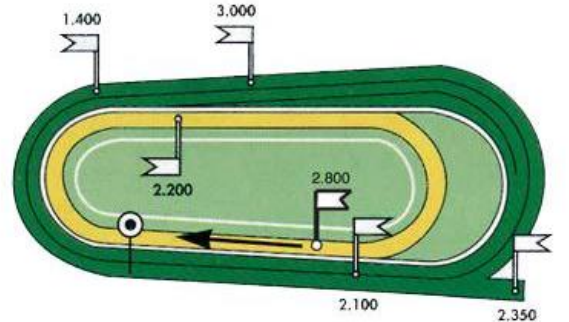

Vite à l'arrière-garde, n'a pu jouer le moindre rôle.

► CABOURG 22 déc. 25. Monté (E) - Apprentis et lads-jockeys - 28.000€ - 2750m - Cde à d. - 14 pts

1. Jack Quick..... 2750 1'15"5
  2. Jade Venesi..... 2750 1'15"6
  3. Jaguar du Rib..... 2750 1'15"6
  4. Joyeux Meslois..... 2750 1'15"8
  5. Jacadi d'Argillin..... 2750 1'16"0
2. **9. JADORE D'ISQUES** 2750 1'16"3
   (J. Maillard 6.5/1)

Rabattu à mi-peloton dans le premier tour de piste, est venu faire illusion pour un bon classement dans le tourant final, avant de clocher.

► PARIS-VINCENNES 11 déc. 25. Monté (E) - 41.000€ - 2700m - Cde à g. - 16 pts

1. Jack Surprise..... 2700 1'13"3
  2. Jantara Desbois..... 2700 1'13"4
  3. Jipebe..... 2700 1'13"5
  4. Jurassic Moire..... 2700 1'13"5
2. **5. JADORE D'ISQUES** 2700 1'13"7
   (P.-V. Verva 29/1)

► PARIS-VINCENNES 17 nov. 25. Attelé (E) - Apprentis et lads-jockeys - 37.000€ - 2100m - Autostart - Cde à g. - 15 pts

1. Just du Châtelet (8)..... 2100 1'11"3
  2. Jackson Boy (9)..... 2100 1'11"5
  3. Joker du Pont (13)..... 2100 1'11"7
  4. Jaurias (15)..... 2100 1'12"0
  5. Jetpack (1)..... 2100 1'12"0
2. **9. JADORE D'ISQUES (10)** 2100 1'12"4
   (D. Thiefaïne 14/1)

Venu des derniers rangs, a tenté de progresser en épaisseur dans le dernier tourant avant de finir convenablement, mais en net retrait des premiers.

Hippodrome corde à droite
Piste de Trot en mâchefer de 1 280 m
Ligne droite : 300m - largeur : 20m
Piste de Plat en herbe de 1 800 m
Ligne droite : 400m - largeur : 20m
Piste de haies de 1 700 m - Piste de cross de 4 800 m

PMU+
+ JUSQU'À 50€ DE BONUS*

OUVREZ UN COMPTE

À l'ouverture de votre Compte PMU+, entrez le code de l'hippodrome de Strasbourg

12674

*Conditions complètes de l'offre disponibles sur pmu.fr/point-de-vente/code-courages. Le jeu d'argent et de hasard comporte un part de hasard, le gain n'est donc pas garanti.

LES JEUX D'ARGENT ET DE HASARD PEUVENT ÊTRE DANGEREUX : PERTES D'ARGENT, DÉPENDANCE, FAMILIAUX, ADDICTION. RETROUVEZ NOS CONSEILS SUR JOURNAUX-INFO-REVUES (01 74 74 13 13 - APP. NON SURTAXÉ)

GOVERNEMENT