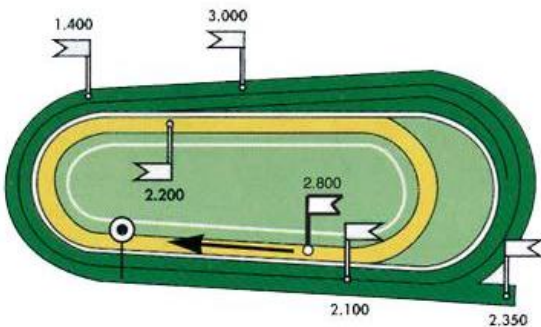

Est venue de la seconde moitié du peloton terminer honorablement.

► **JORDAENS ATALANTE 2800**

119j (25)10a3a7a8a6a4aDa

Jockey : M. B. Schwartz
Entraîneur : B. Schwartz

► **NANCY 9 nov. 25. Attelé (G) - 15.000€ - 2600m - Cde à d. - 15 pts**

1. Jalta de Tillard 2600 1'16"5
  2. Joie de Cortem 2600 1'16"9
  3. Jetstream Gaby 2600 1'17"1
  4. Jasmin Gédé 2600 1'17"1
  5. Jive Boy 2625 1'16"4
  10. JORDAENS ATALANTE 2600 1'18"2
  (F. Ouvrie 5/1)

Attentiste en bon rang, a été décalé à mi-tour final, mais n'a pu faire bien longtemps illusion ensuite.

► **GOURNAY-EN-BRAY 2 nov. 25. Attelé (H) - Amateurs - 5.000€ - 2550m - Cde à d. - 14 pts**

1. Jocko Meslois 2550 1'16"4
  2. Iveltal 2575
  3. JORDAENS ATALANTE 2550
  (M. B. Schwartz)
4. Joker de la Besvre 2550
  5. Jazie Pont Vautier 2550

► **BIHOREL-LES-ROUEN 19 oct. 25. Attelé (H) - Amateurs - 5.000€ - 2500m - Cde à d. - 14 pts**

1. Jacotte du Guelier 2500 1'20"1
  2. Iveltal 2525
  3. Jazie Pont Vautier 2500
  4. Hannah du Beryl 2525
  5. Impérial Romain 2500
  7. JORDAENS ATALANTE 2500
  (M. B. Schwartz)

► **ARRAS 5 oct. 25. Attelé (G) - Amateurs - 5.500€ - 2925m - Cde à d. - 16 pts**

1. Jimka Costardière 2900 1'19"5
  2. Jorck Darling 2925
  3. Inciso Bello 2900
  4. Juliana Spirit 2925
  5. Jalisco Si 2900
  8. JORDAENS ATALANTE 2925
  (M. B. Schwartz)

Attentiste en retrait, dans une course rythmée, n'a pas été menaçant.

► **KAPTAIN DE CRISTAL 2800**

25j 13a8a(25)5a6a3a8aDa

Jockey : M. G. Hornez
Entraîneur : M. Dupuis

Hippodrome corde à droite
Piste de Trot en mâchefer de 1 280 m
Ligne droite : 300m - largeur : 20m
Piste de Plat en herbe de 1 800 m
Ligne droite : 400m - largeur : 20m
Piste de haies de 1 700 m - Piste de cross de 4 800 m